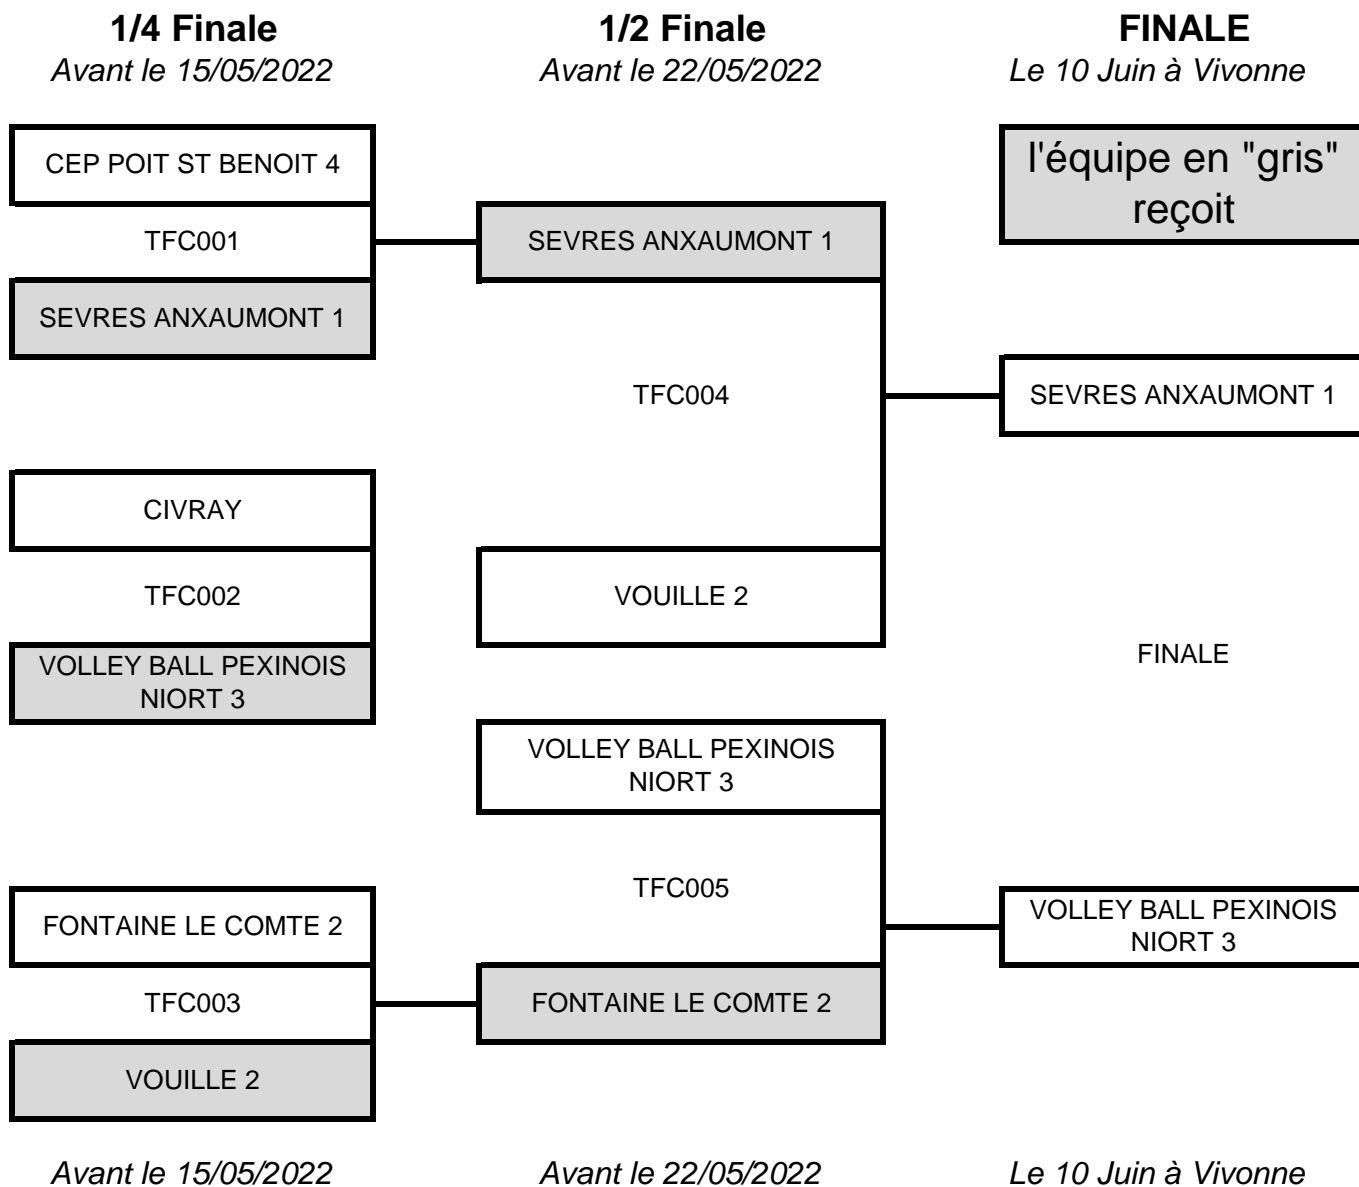

TROPHEE JEAN LETORREC 2021/2022

CONSOLANTE FEMININE

La transmission des résultats doit se faire selon les mêmes conditions qu'en championnat au plus tard dans les 2 jours suivant la date du match : les amendes pour retard seront appliquées.

Repêchage : dans le cas où serait qualifié un meilleur perdant et que 2 équipes sont à égalité parfaite (set / pts), il sera préféré l'équipe la mieux classée au championnat régulier