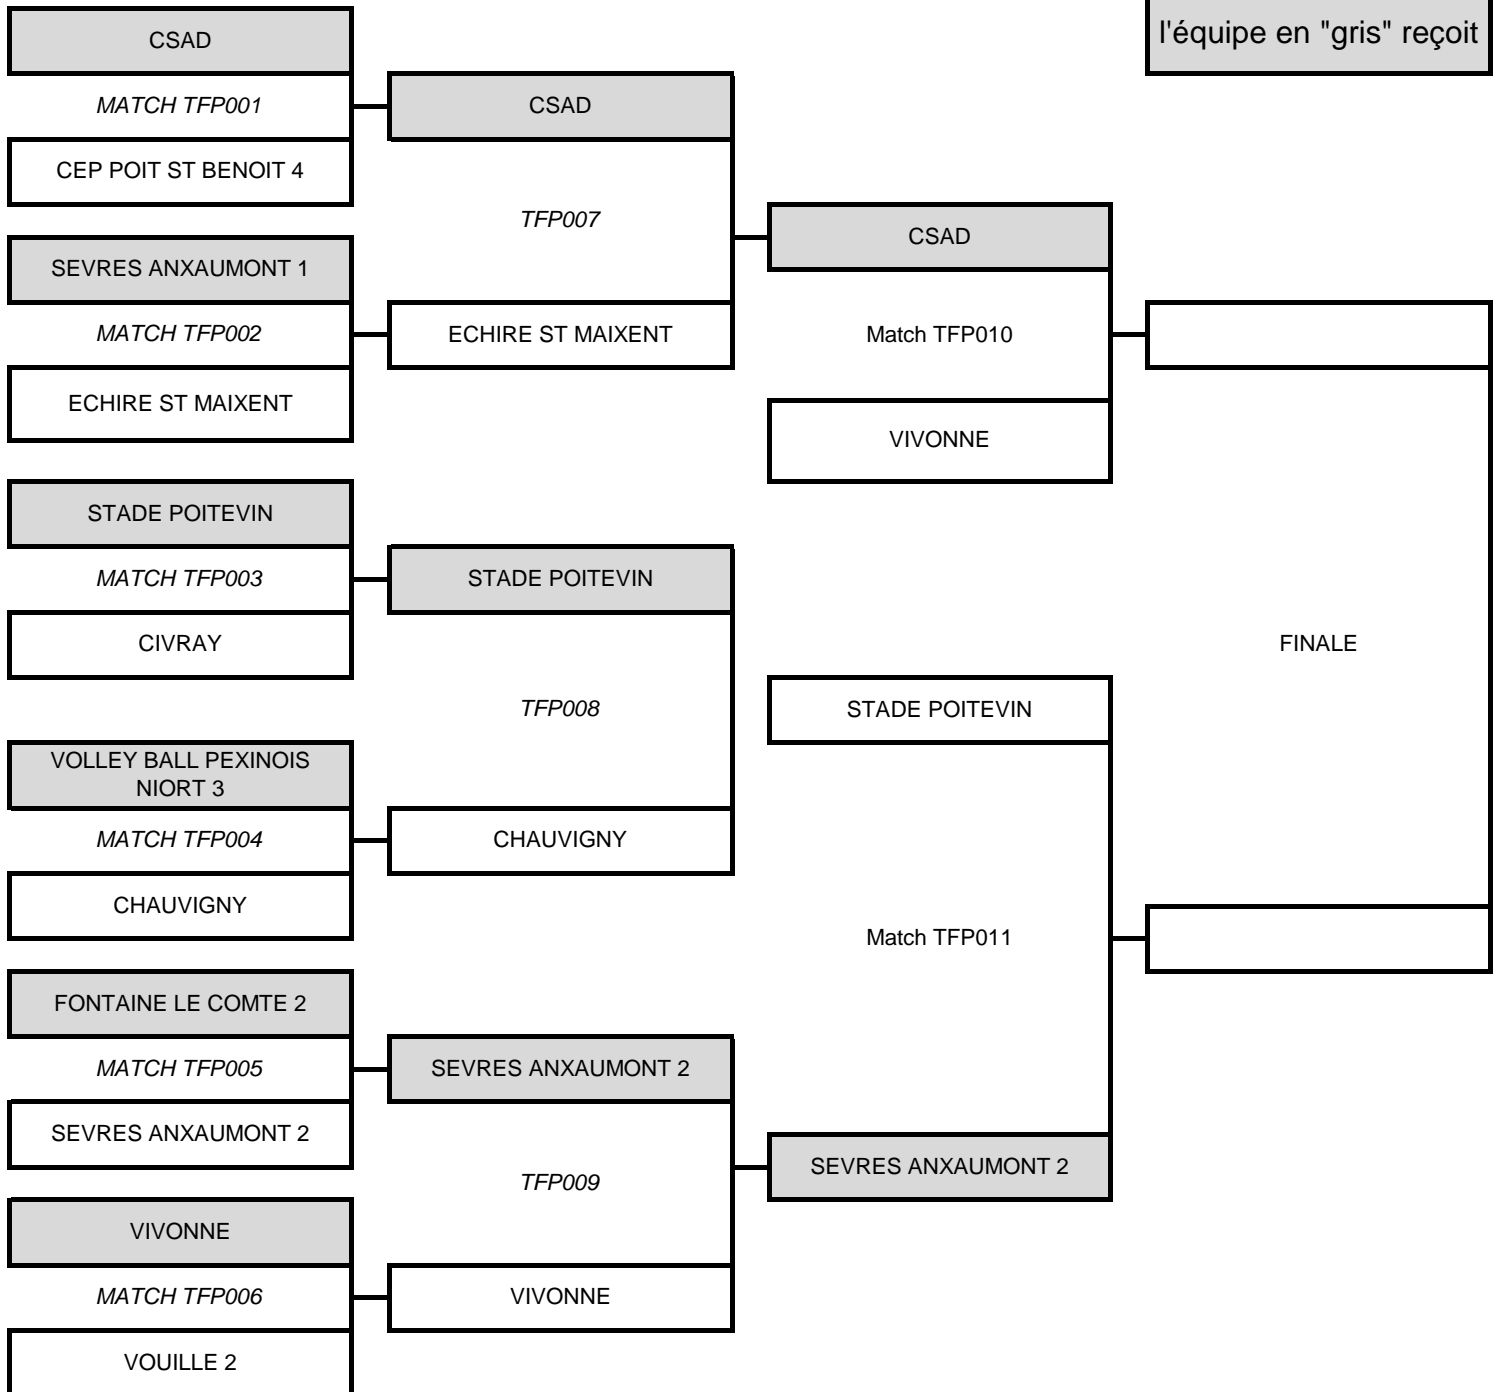

TROPHEE JEAN LE TORREC 2021/2022

PRINCIPALE FEMININE

1/8 Finale

Avant le 08/05/2022

1/4 Finale

Avant le 15/05/2022

1/2 Finale

Avant le 22/05/2022

FINALE

Le 10 Juin à Vivonne

l'équipe en "gris" reçoit

Avant le 08/05/2022

Avant le 15/05/2022

Avant le 22/05/2022

Le 10 Juin à Vivonne

La transmission des résultats doit se faire selon les mêmes conditions qu'en championnat au plus tard dans les 2 jours suivant la date du match : les amendes pour retard seront appliquées.

Repêchage : dans le cas où serait qualifié un meilleur perdant et que 2 équipes sont à égalité parfaite (set / pts), il sera préféré l'équipe la mieux classée au championnat régulier