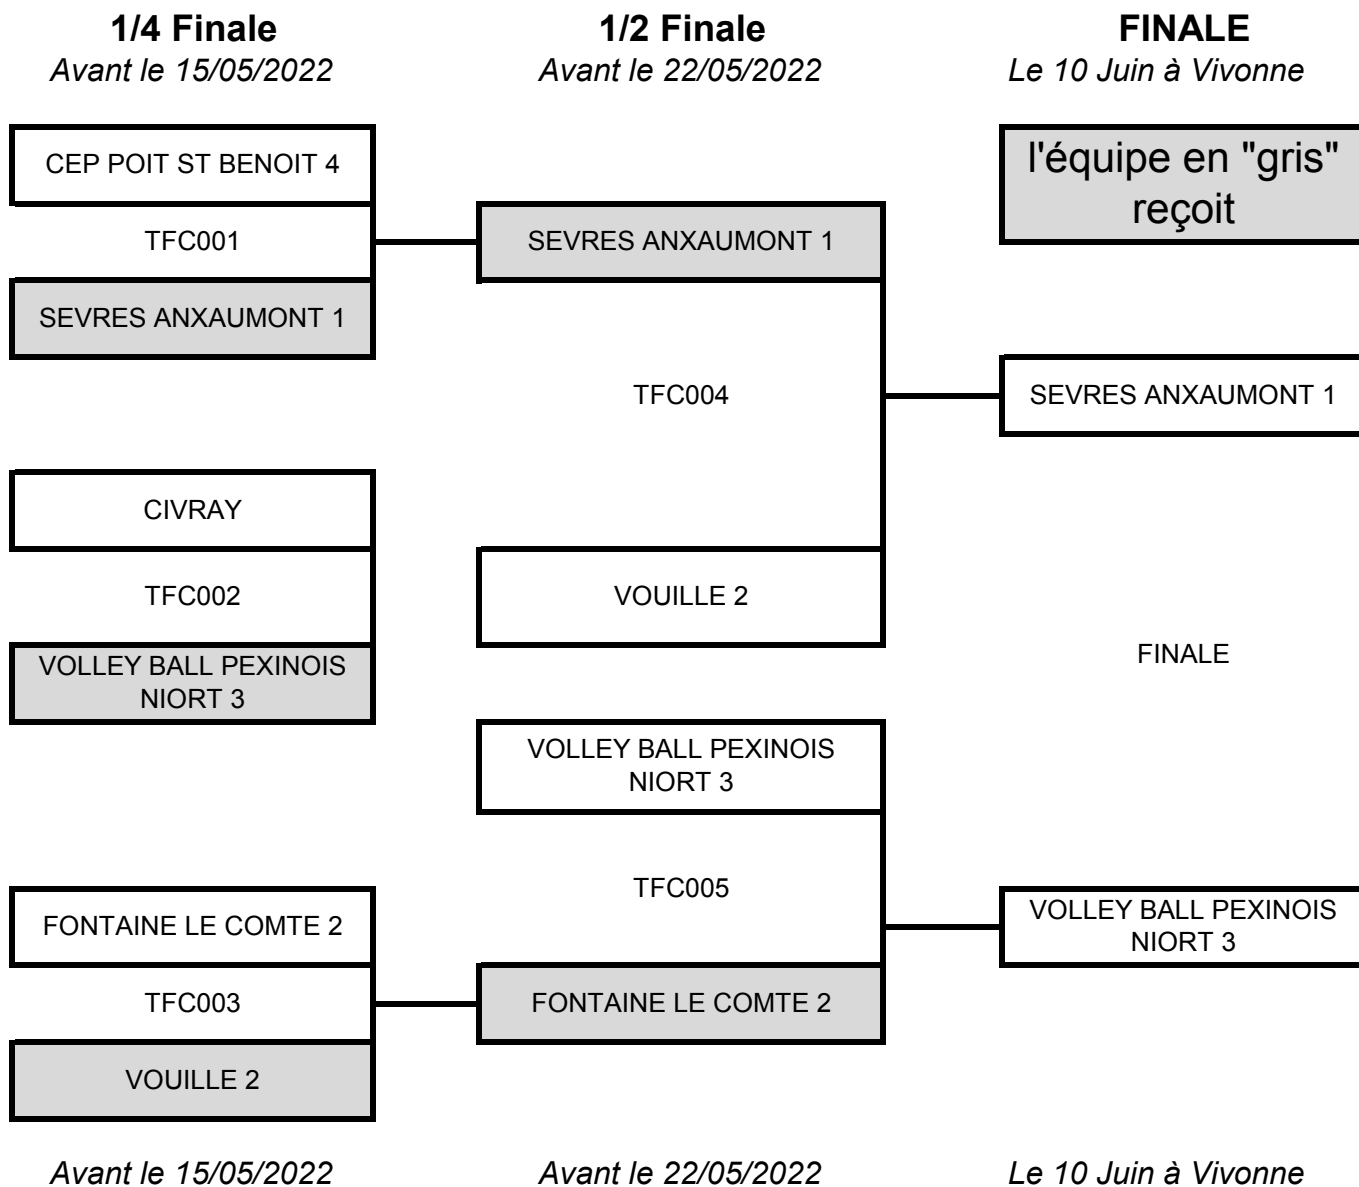

TROPHEE JEAN LETORREC 2021/2022

CONSOLANTE FEMININE

La transmission des résultats doit se faire selon les mêmes conditions qu'en championnat au plus tard dans les 2 jours suivant la date du match : les amendes pour retard seront appliquées.

Repêchage : dans le cas où serait qualifié un meilleur perdant et que 2 équipes sont à égalité parfaite (set / pts), il sera préféré l'équipe la mieux classée au championnat régulier