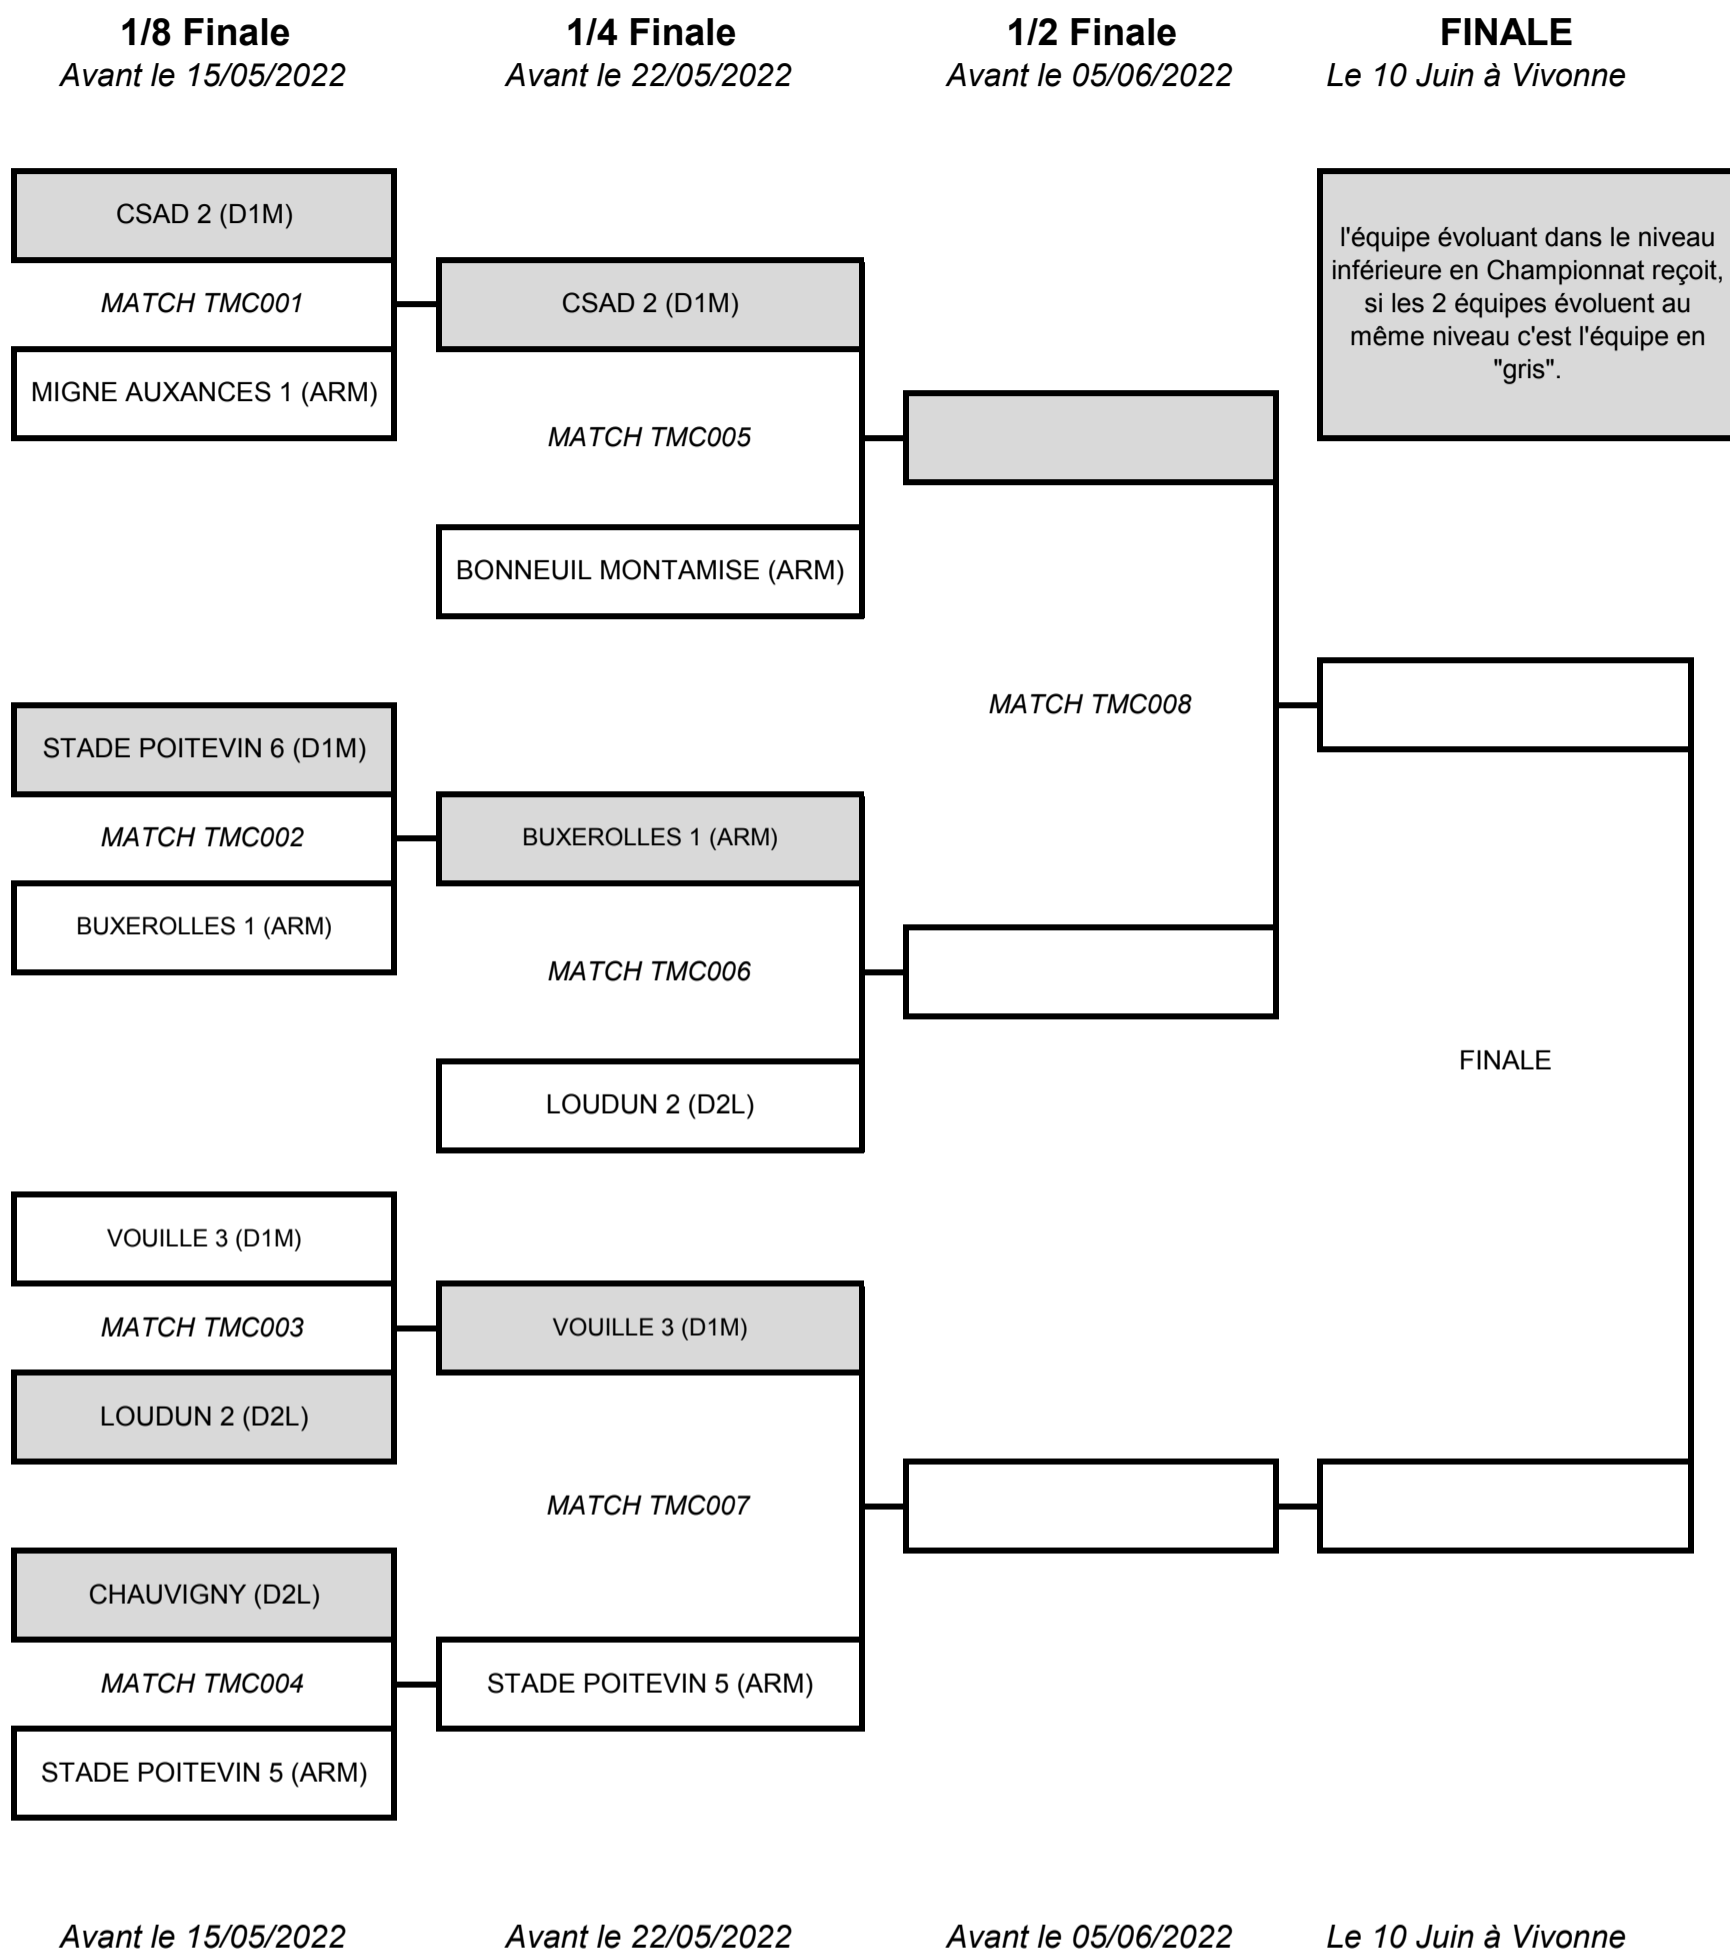

TROPHEE JEAN LE TORREC 2021/2022

CONSOLANTE MASCULIN

La transmission des résultats doit se faire selon les mêmes conditions qu'en championnat au plus tard dans les 2 jours suivant la date du match : les amendes pour retard seront appliquées.

Repêchage : dans le cas où serait qualifié un meilleur perdant et que 2 équipes sont à égalité parfaite (set / pts), il sera préféré l'équipe évoluant au niveau supérieur et, le cas échéant, la mieux classée au championnat régulier