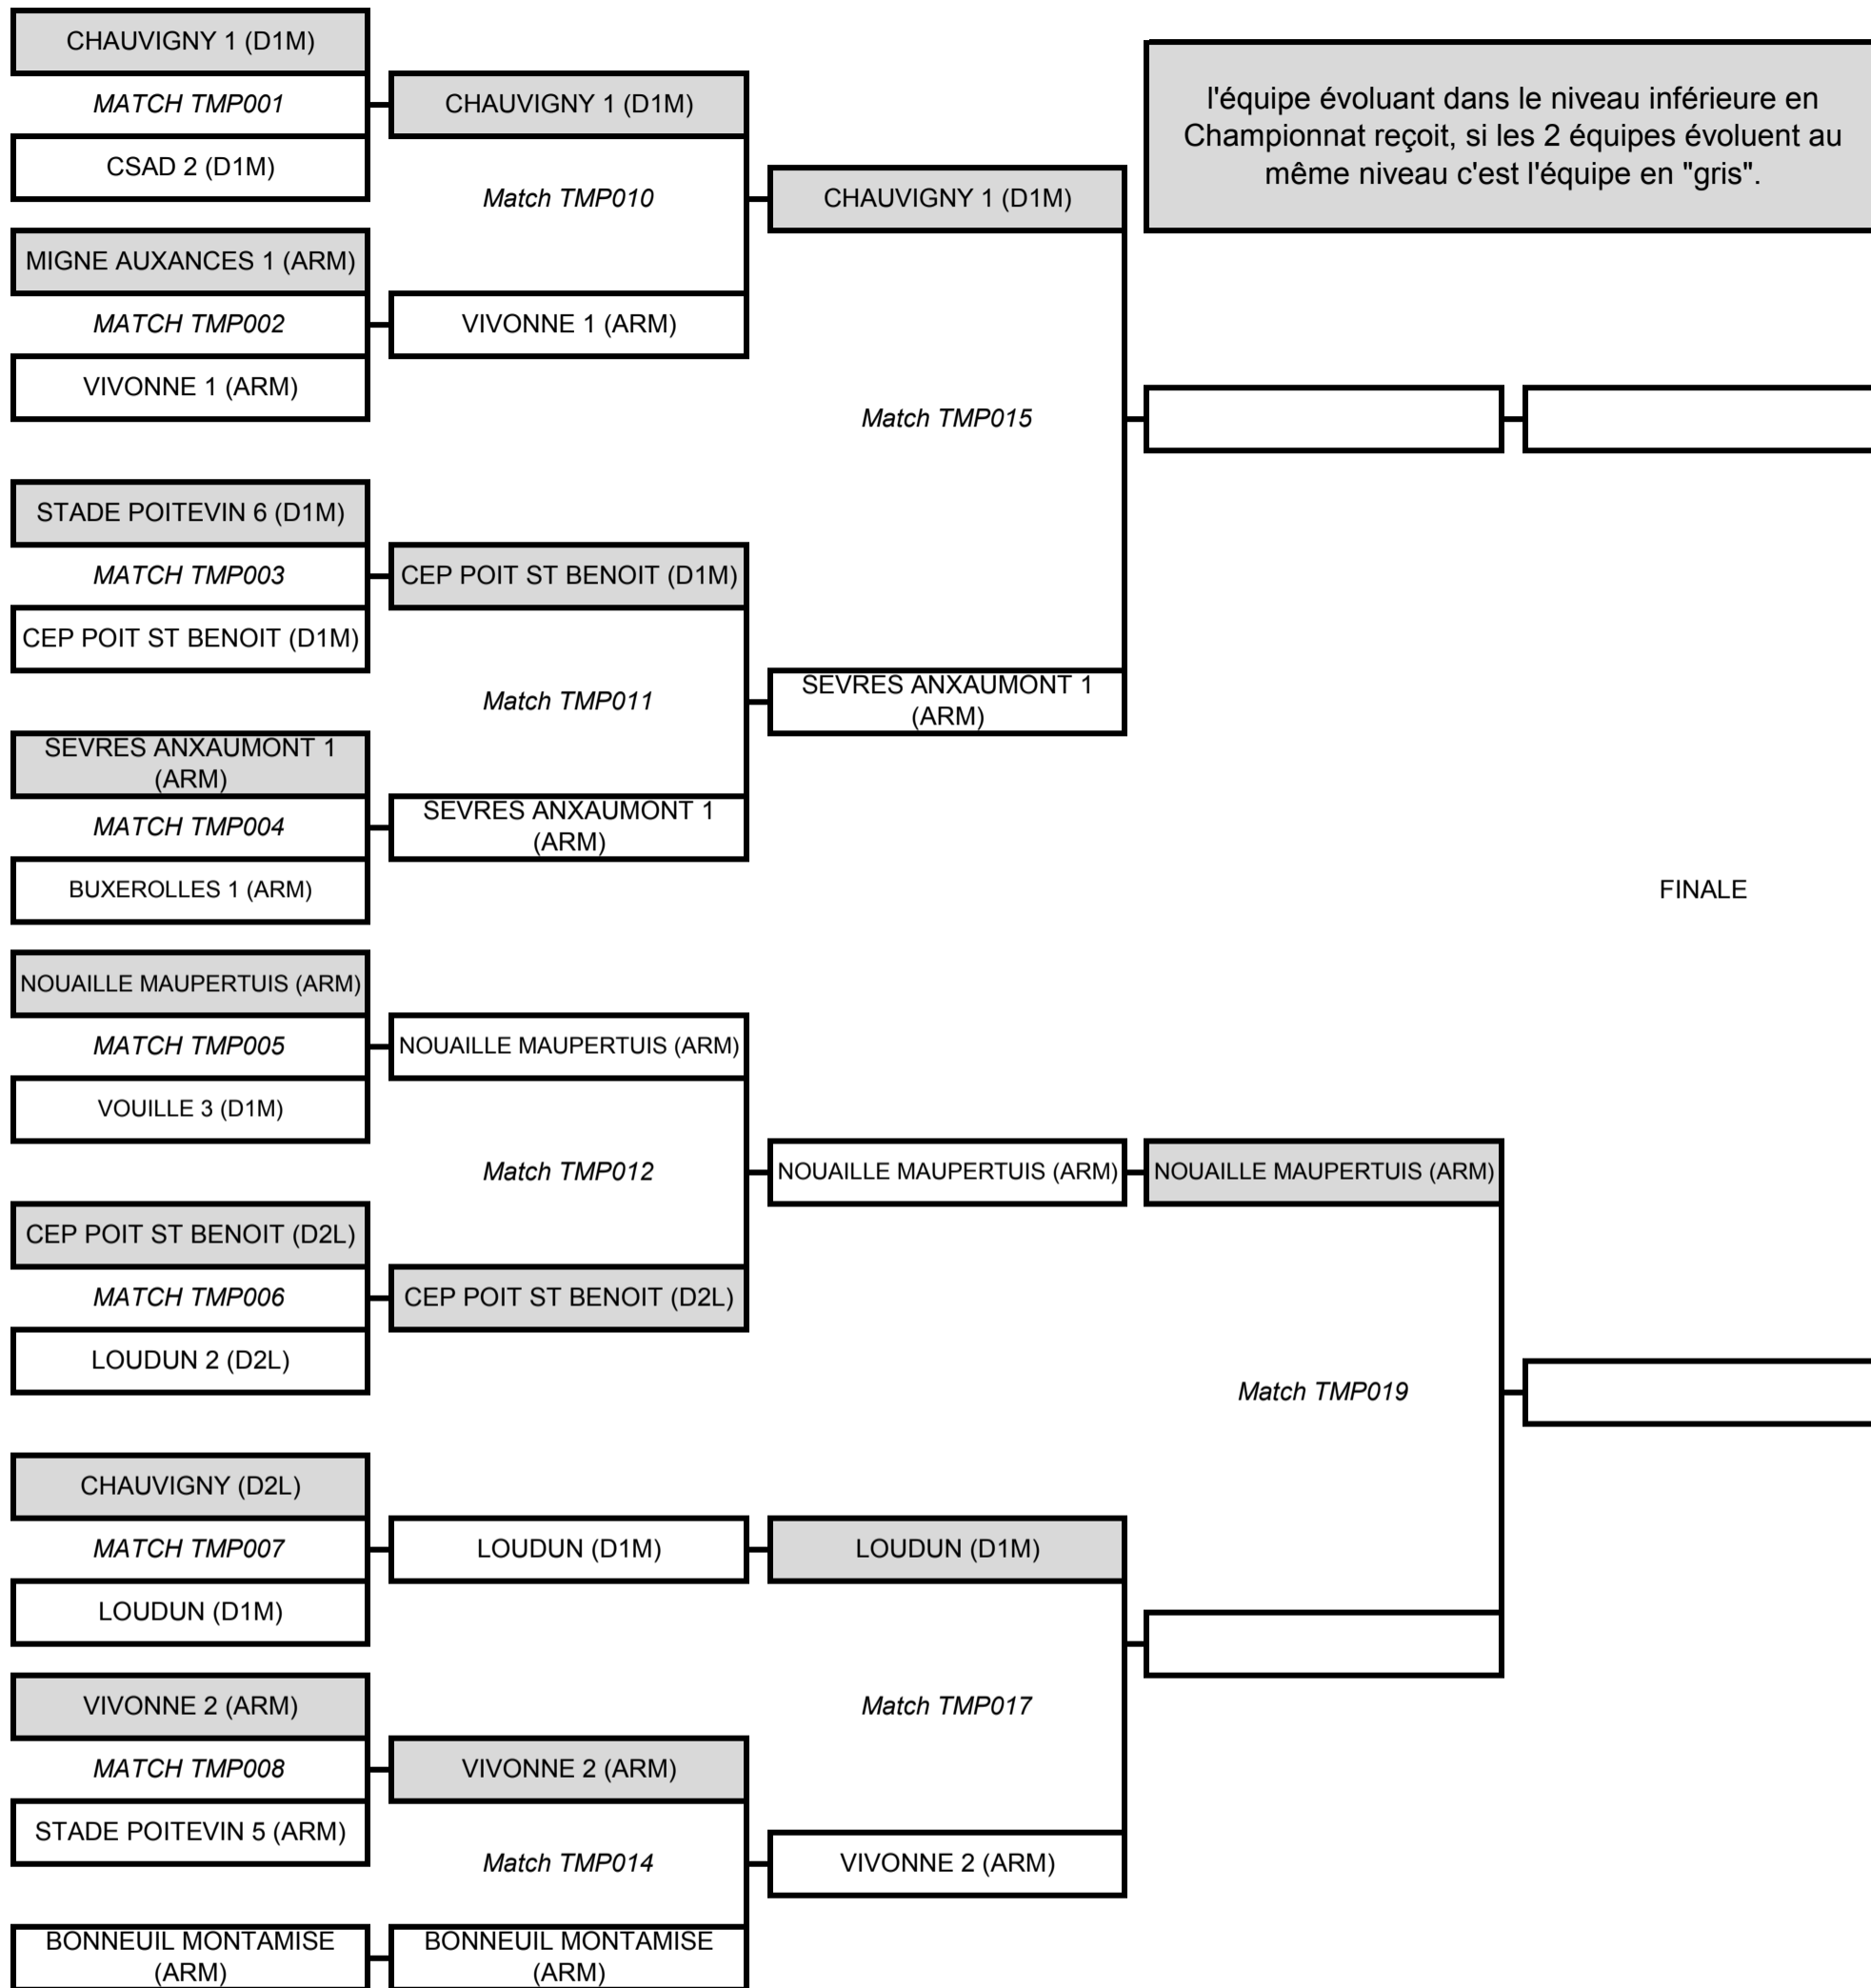

TROPHEE JEAN LE TORREC 2021/2022

PRINCIPALE MASCULIN

T1

1/8 Finale

1/4 Finale

1/2 Finale

FINALE

Avant le 08/05/2022

Avant le 15/05/2022

Avant le 22/05/2022

Avant le 05/06/2022

Le 10 Juin à Vivonne

l'équipe évoluant dans le niveau inférieure en Championnat reçoit, si les 2 équipes évoluent au même niveau c'est l'équipe en "gris".

FINALE

Avant le 08/05/2022

Avant le 15/05/2022

Avant le 22/05/2022

Avant le 05/06/2022

Le 10 Juin à Vivonne

Handicap de - 2/+1 par division d'écart en faveur de l'équipe de division inférieure.

Vous avez la possibilité d'inverser l'équipe recevante.

La transmission des résultats doit se faire selon les mêmes conditions qu'en championnat au plus tard dans les 2 jours suivant la date du match : les amendes pour retard seront appliquées.

Repêchage : dans le cas où serait qualifié un meilleur perdant et que 2 équipes sont à égalité parfaite (set / pts), il sera préféré l'équipe évoluant au niveau supérieur et, le cas échéant, la mieux classée au championnat régulier