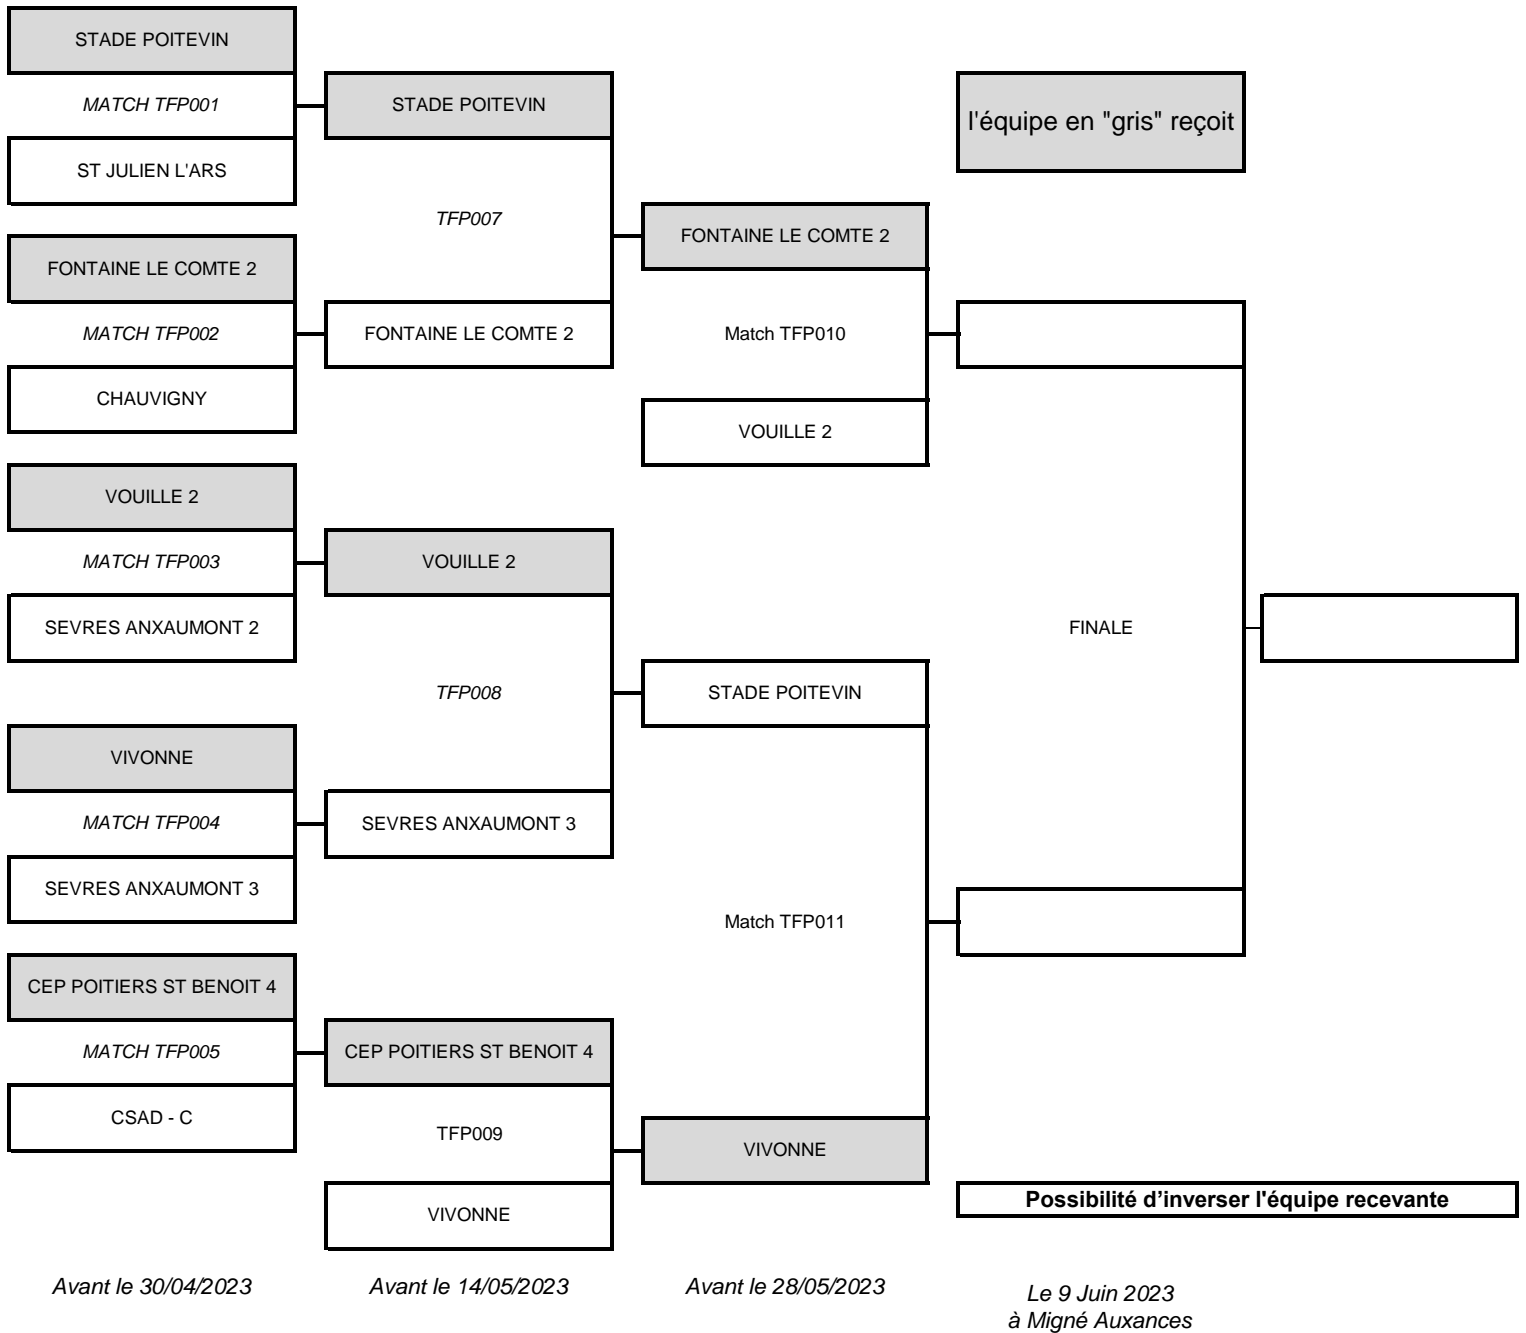

TROPHEE JEAN LE TORREC 2022/2023

PRINCIPALE FEMININE

1/8 Finale

1/4 Finale

1/2 Finale

FINALE

Avant le 30/04/2023

Avant le 14/05/2023

Avant le 28/05/2023

Le 9 Juin 2023
à Migné Auxances

La transmission des résultats doit se faire selon les mêmes conditions qu'en championnat au plus tard dans les 2 jours suivant la date du match : les amendes pour retard seront appliquées.

Repêchage :

1 /S'il est indiqué "sauf Match XXXX" cela signifie que le repêché ne doit pas être issu des matchs précédents mentionnés. Si cette règle ne peut être respectée, une inversion serait faite avec un autre repêché. **Le principe fondamental est qu'une équipe ne puisse rejouer un même adversaire avant les 1/2 finales.**

2 / Dans le cas où serait qualifié un meilleur perdant et que 2 équipes sont à égalité parfaite (set / pts), il sera préféré l'équipe évoluant au niveau supérieur et, le cas échéant, la mieux classée au championnat régulier