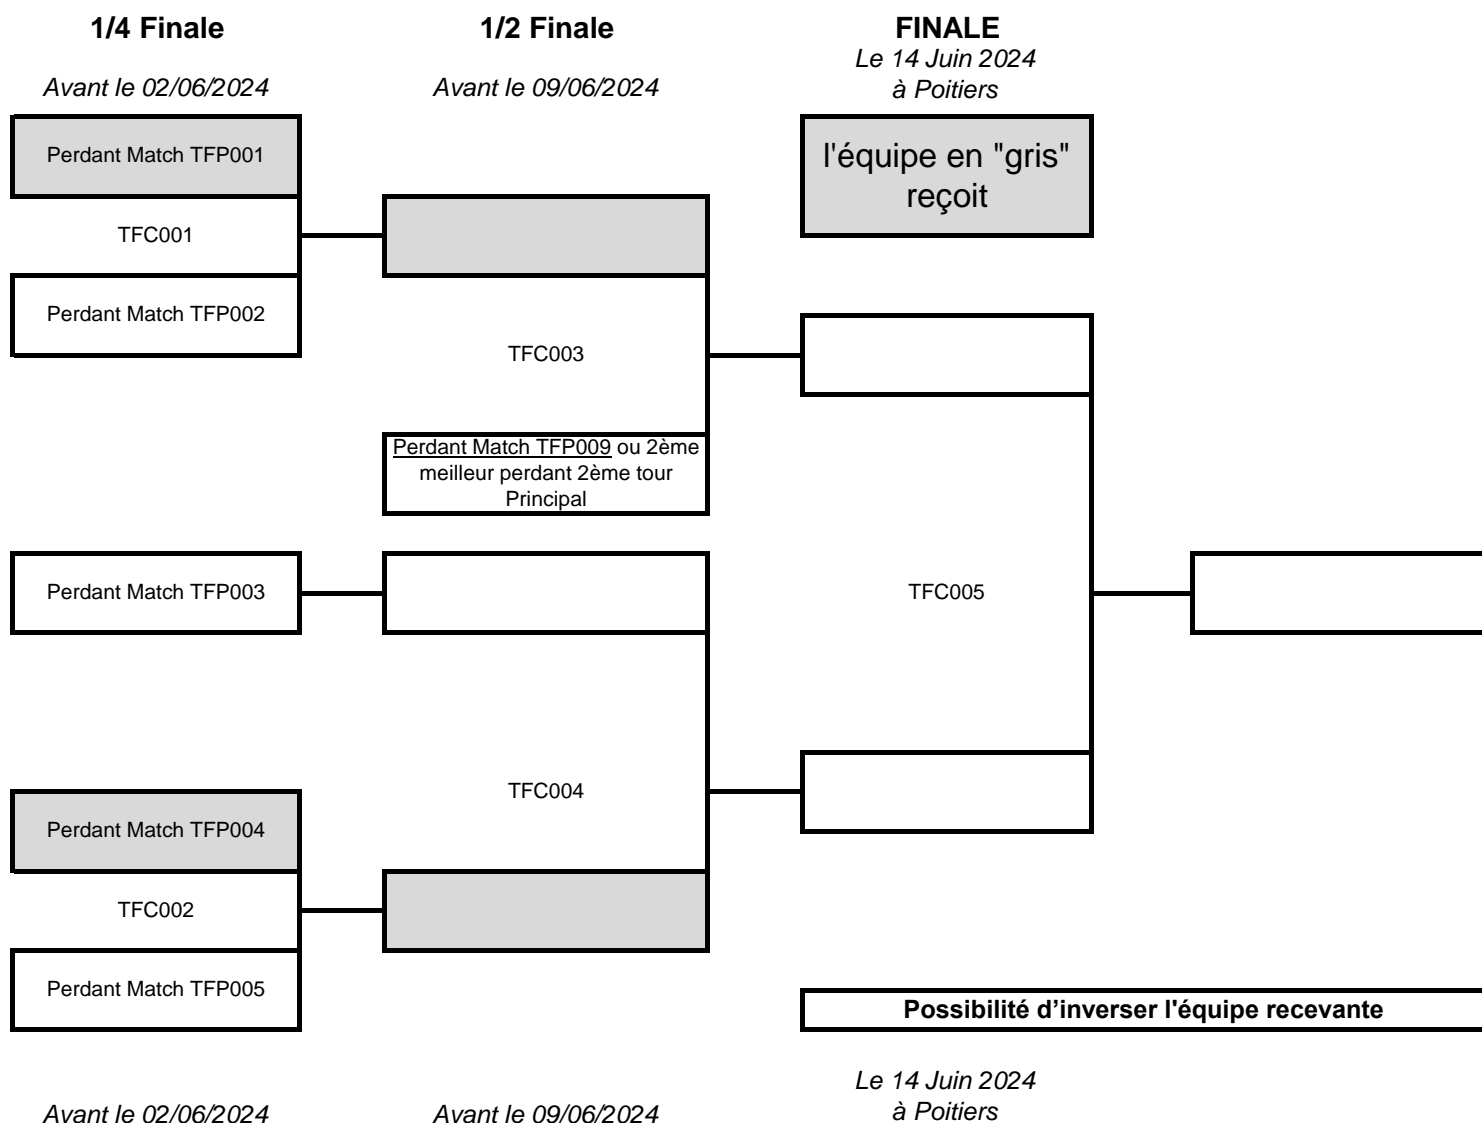

TROPHEE JEAN LE TORREC 2023/2024

CONSOLANTE FEMININE

La transmission des résultats doit se faire selon les mêmes conditions qu'en championnat au plus tard dans les 2 jours suivant la date du match : les amendes pour retard seront appliquées.

Repêchage :

1 /S'Il est indiqué "sauf Match XXXX" cela signifie que le repêché ne doit pas être issu des matchs précédents mentionnés. Si cette règle ne peut être respectée, une inversion serait faite avec un autre repêché. **Le principe fondamental est qu'une équipe ne puisse rejouer un même adversaire avant les 1/2 finales.**