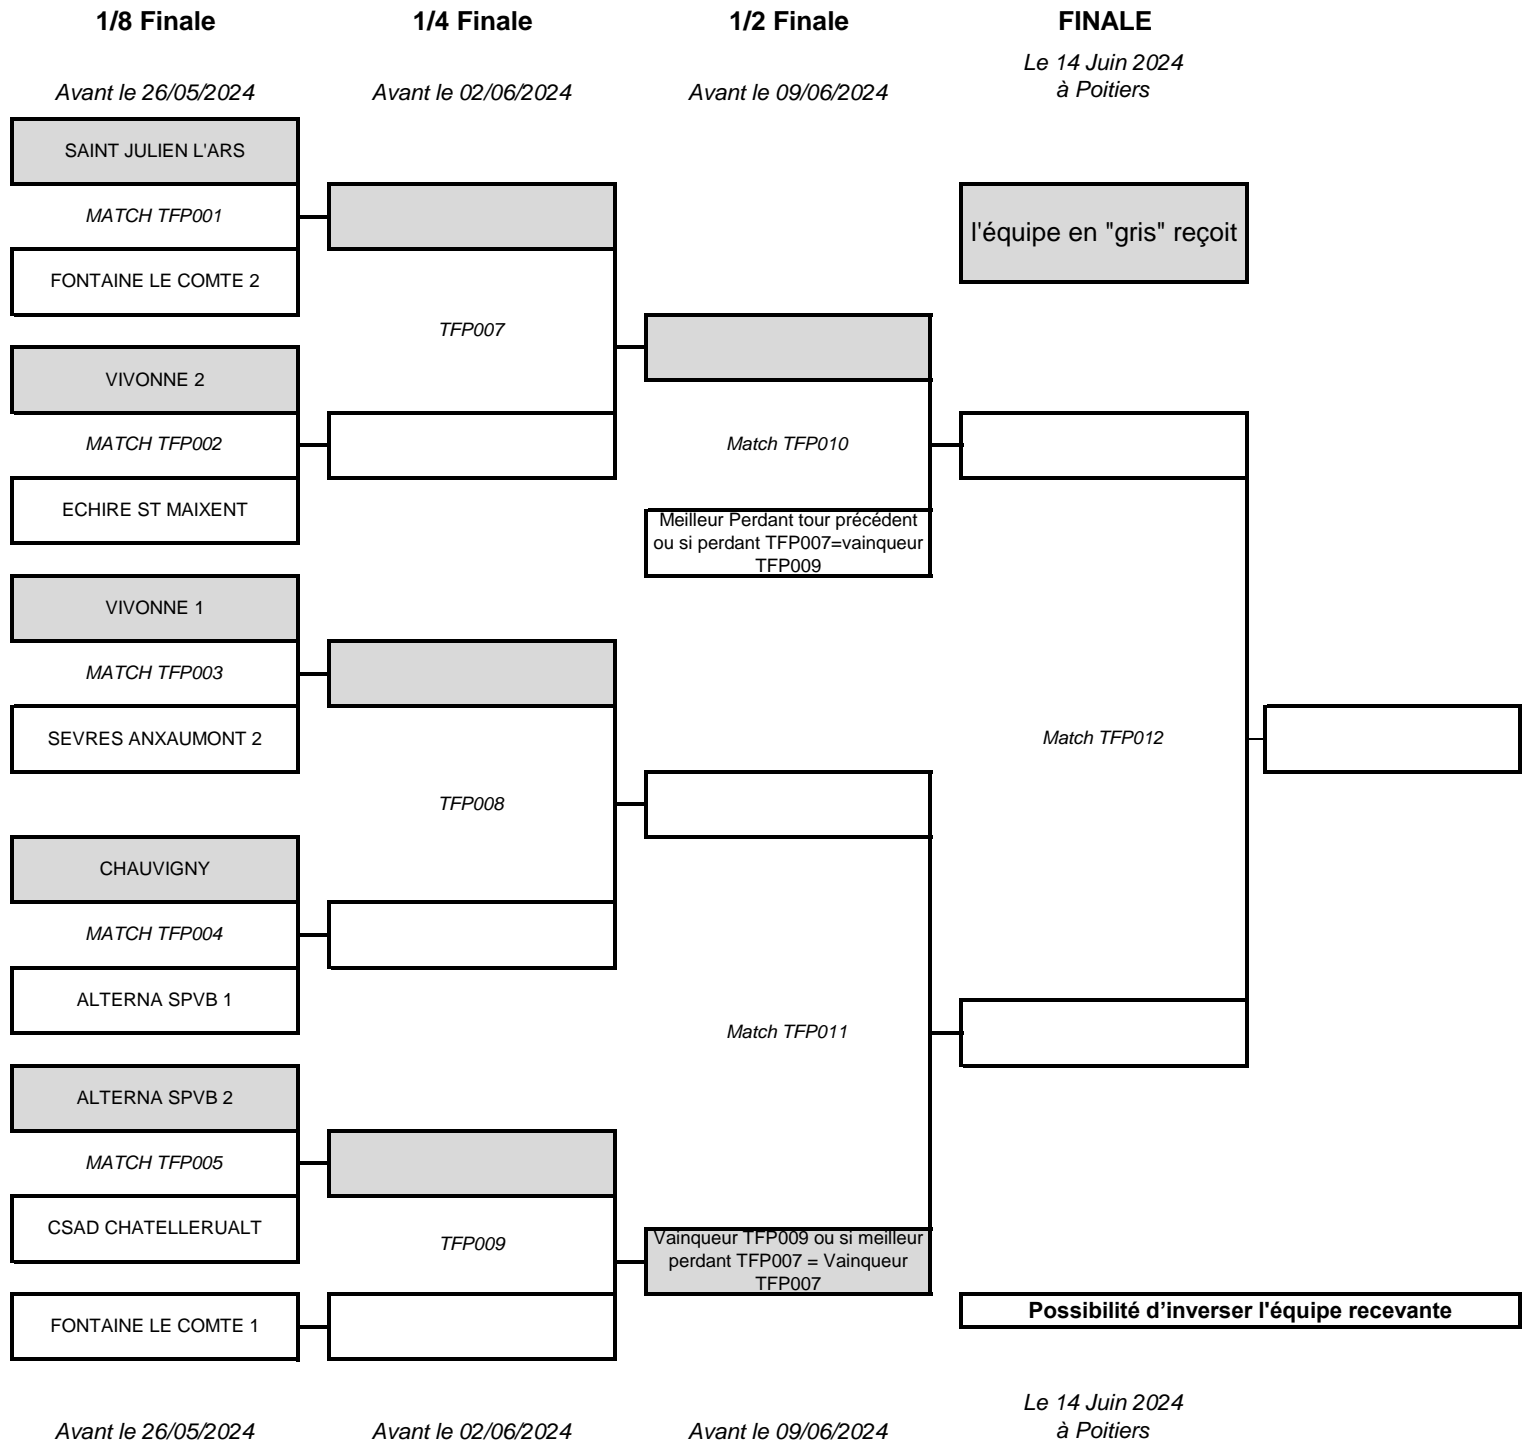

TROPHEE JEAN LE TORREC 2023/2024

PRINCIPALE FEMININE

La transmission des résultats doit se faire selon les mêmes conditions qu'en championnat au plus tard dans les 2 jours suivant la date du match : les amendes pour retard seront appliquées.

Repêchage :

1 /S'il est indiqué "sauf Match XXXX" cela signifie que le repêché ne doit pas être issu des matchs précédents mentionnés. Si cette règle ne peut être respectée, une inversion serait faite avec un autre repêché. **Le principe fondamental est qu'une équipe ne puisse rejouer un même adversaire avant les 1/2 finales.**

2 / Dans le cas où serait qualifié un meilleur perdant et que 2 équipes sont à égalité parfaite (set / pts), il sera préféré l'équipe évoluant au niveau supérieur et, le cas échéant, la mieux classée au championnat régulier