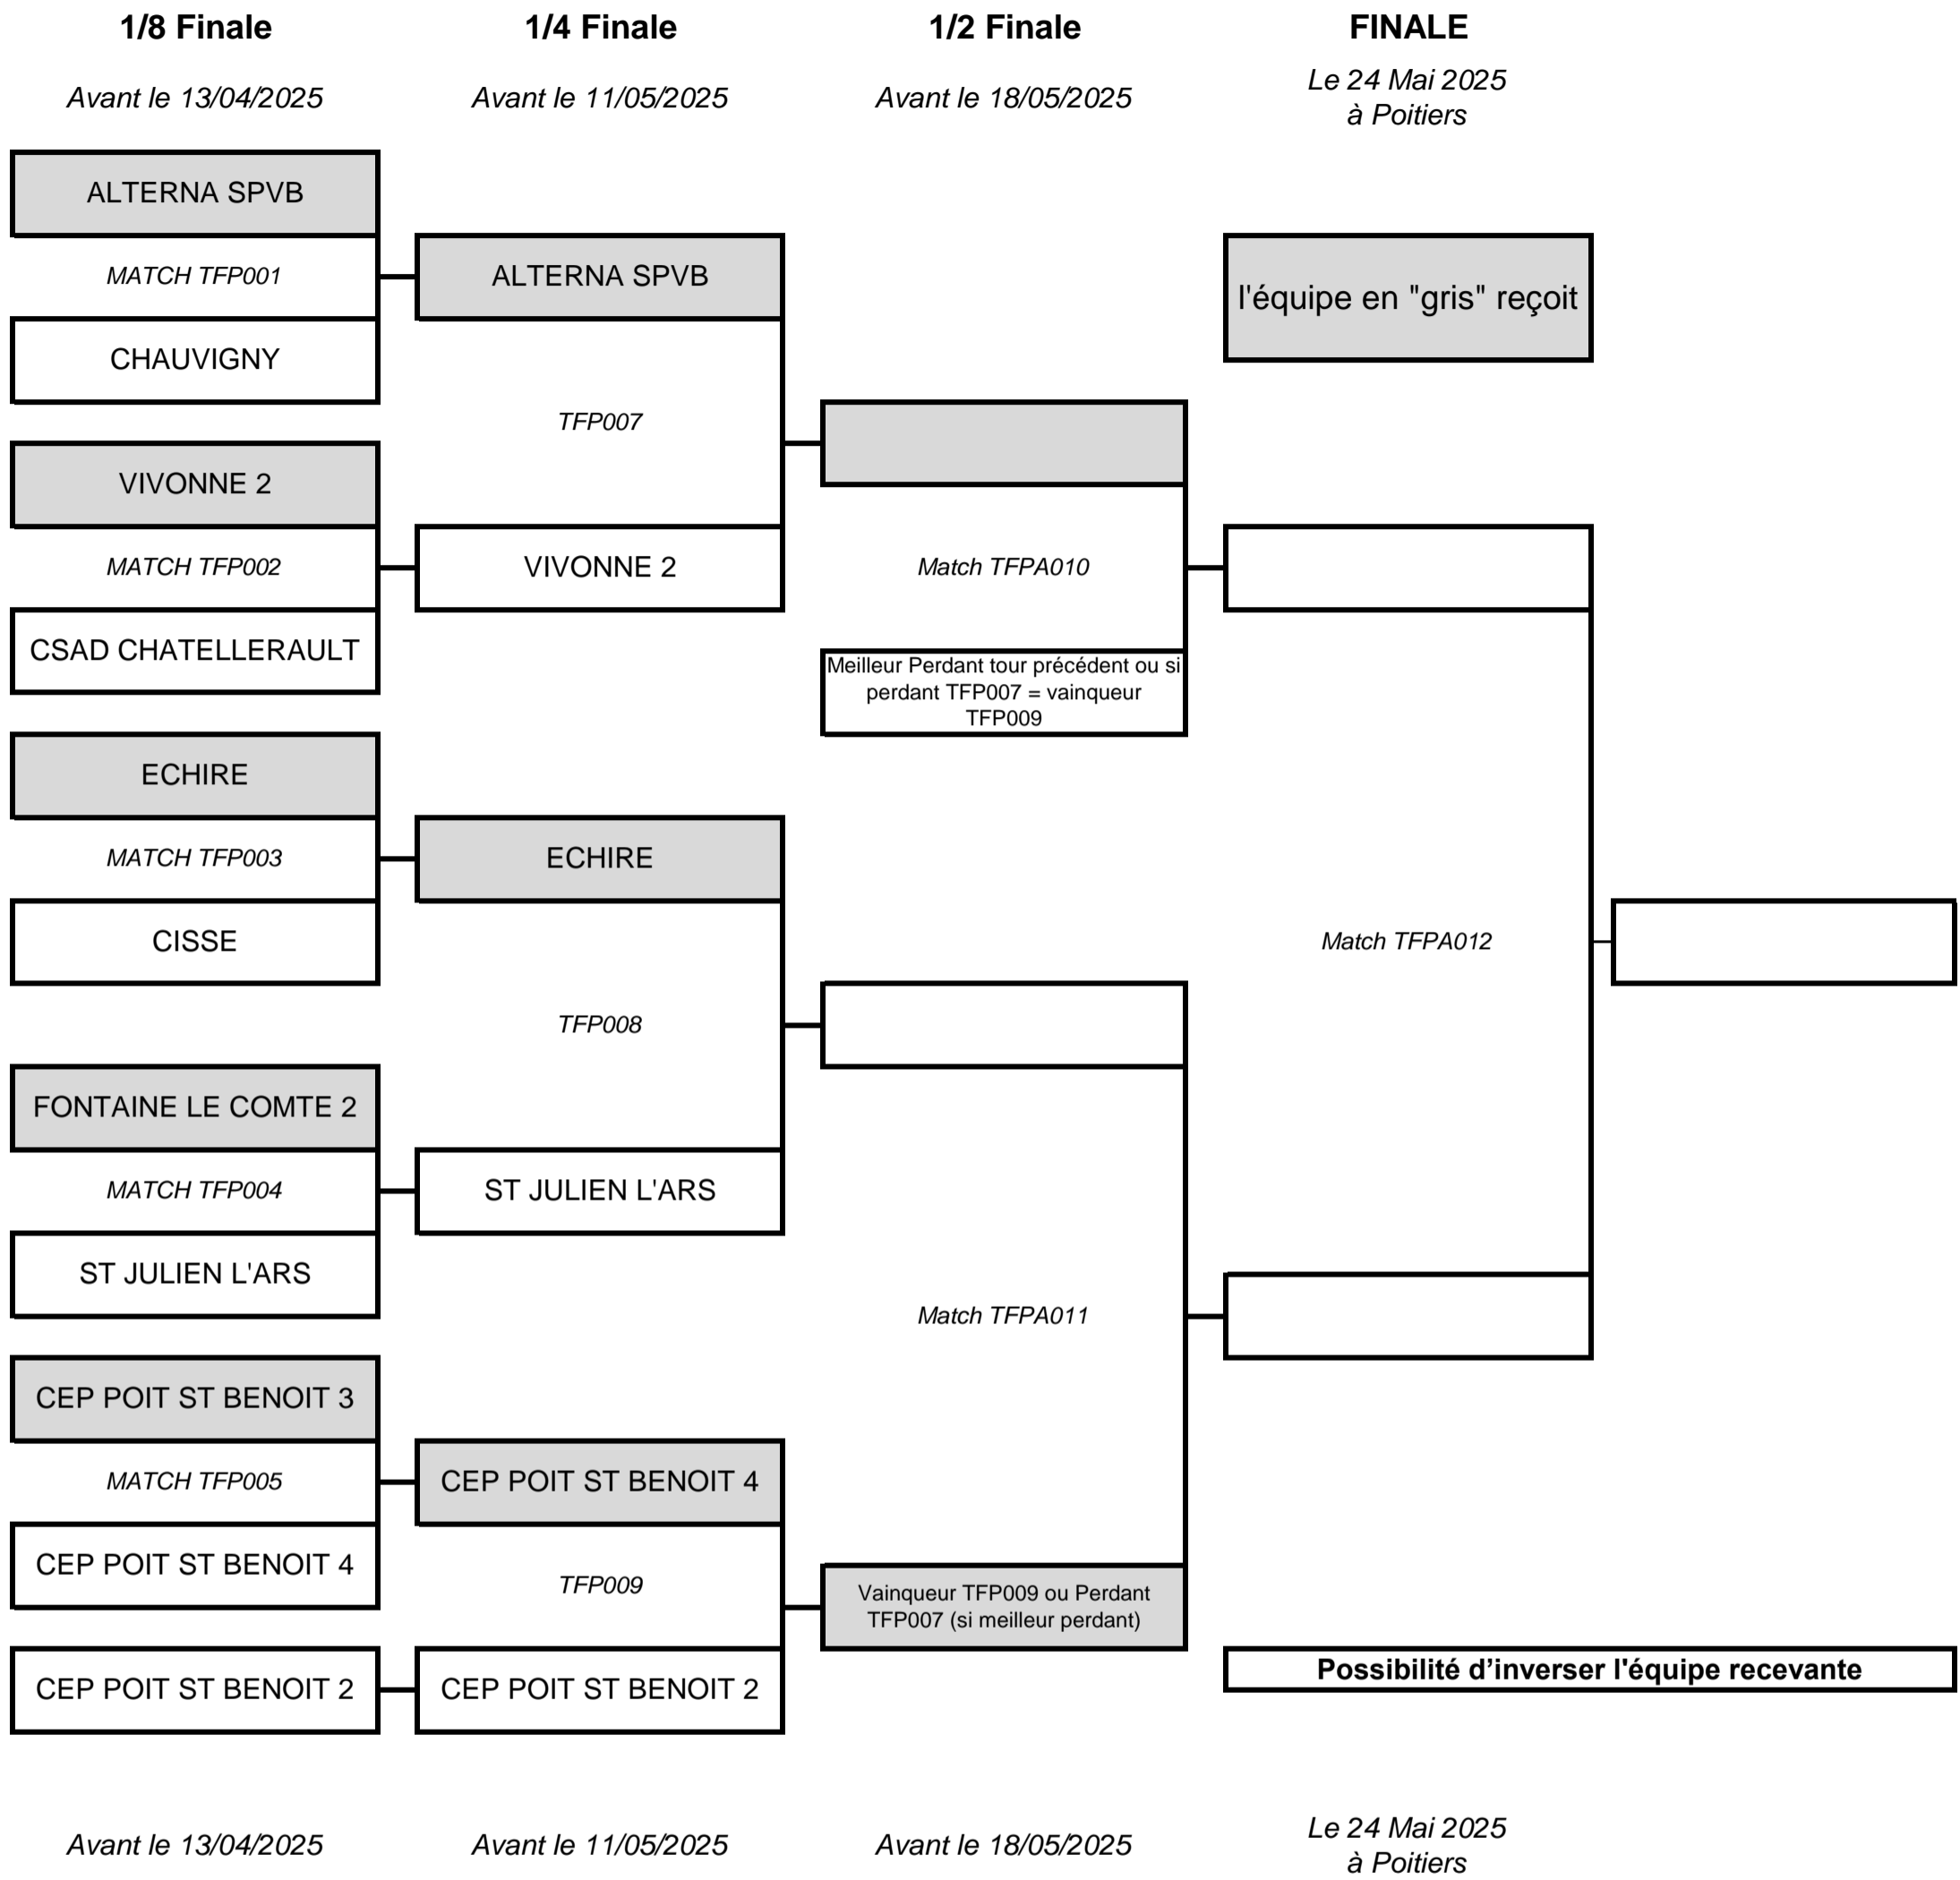

# TROPHEE JEAN LE TORREC 2024/2025

## PRINCIPALE FEMININE

La transmission des résultats doit se faire selon les mêmes conditions qu'en championnat au plus tard dans les 2 jours suivant la date du match : les amendes pour retard seront appliquées.

**Repêchage :**

1 / S'il est indiqué "sauf Match XXXX" cela signifie que le repêché ne doit pas être issu des matchs précédents mentionnés. Si cette règle ne peut être respectée, une inversion serait faite avec un autre repêché. **Le principe fondamental est qu'une équipe ne puisse rejouer un même adversaire avant les 1/2 finales.**